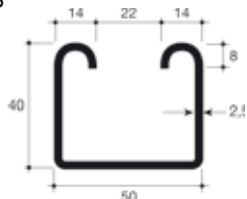

Sur demande, disponible galvanisé à chaud après usinage.

BRIDE DE SUSPENSION PIPE

Zingué Électrolytiquement et Passivé.

Profilé PRM

Profilé PRP

Code	Description	Ø pouces
2020202	Profilé PRM	
2520452	Profilé PRP	
5040801	Bride de Suspension Pipe	1 / 2"
5040802	Bride de Suspension Pipe	3 / 4"
5040803	Bride de Suspension Pipe	1"
5040805	Bride de Suspension Pipe	1.1 / 2"
5040806	Bride de Suspension Pipe	2"
5040807	Bride de Suspension Pipe	2.1 / 2"
5040808	Bride de Suspension Pipe	3"
5040809	Bride de Suspension Pipe	4"
5040810	Bride de Suspension Pipe	5"