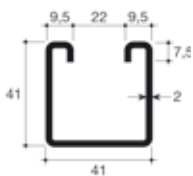

COMPOSANTS POUR FIXATIONS POUR CÂBLES ET TUBES

BRIDE PORTE-CÂBLE

Zingué Électrolytiquement et Passivé.

Code	Description	Ø mm
5020205	Rail Profilé	
5040001	Bride Porte-Câble	8 - 12
5040002	Bride Porte-Câble	12 - 16
5040003	Bride Porte-Câble	16 - 22
5040004	Bride Porte-Câble	22 - 28
5040005	Bride Porte-Câble	28 - 34
5040006	Bride Porte-Câble	34 - 40
5040007	Bride Porte-Câble	40 - 46
5040008	Bride Porte-Câble	46 - 52
5040009	Bride Porte-Câble	52 - 58
5040010	Bride Porte-Câble	58 - 64
5040011	Bride Porte-Câble	64 - 70

Sur demande, disponible galvanisé à chaud après usinage.

BRIDE DE SUSPENSION PIPE

Zingué Électrolytiquement et Passivé.

Profilé PRM

Profilé PRP

Code	Description	Ø pouces
2020202	Profilé PRM	
2520452	Profilé PRP	
5040801	Bride de Suspension Pipe	1 / 2"
5040802	Bride de Suspension Pipe	3 / 4"
5040803	Bride de Suspension Pipe	1"
5040805	Bride de Suspension Pipe	1.1 / 2"
5040806	Bride de Suspension Pipe	2"
5040807	Bride de Suspension Pipe	2.1 / 2"
5040808	Bride de Suspension Pipe	3"
5040809	Bride de Suspension Pipe	4"
5040810	Bride de Suspension Pipe	5"