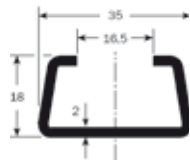

COMPOSANTS POUR FIXATIONS POUR CÂBLES ET TUBES

BRIDE PORTE-CÂBLE

Zingué Électrolytiquement et Passivé.

Code	Description	Ø mm
5020205	Rail Profilé	
5040001	Bride Porte-Câble	8 - 12
5040002	Bride Porte-Câble	12 - 16
5040003	Bride Porte-Câble	16 - 22
5040004	Bride Porte-Câble	22 - 28
5040005	Bride Porte-Câble	28 - 34
5040006	Bride Porte-Câble	34 - 40
5040007	Bride Porte-Câble	40 - 46
5040008	Bride Porte-Câble	46 - 52
5040009	Bride Porte-Câble	52 - 58
5040010	Bride Porte-Câble	58 - 64
5040011	Bride Porte-Câble	64 - 70

Sur demande, disponible galvanisé à chaud après usinage.

BRIDE DE SUSPENSION PIPE

Zingué Électrolytiquement et Passivé.

Profilé PRM

Profilé PRP

Code	Description	Ø pouces
2020202	Profilé PRM	
2520452	Profilé PRP	
5040801	Bride de Suspension Pipe	1 / 2"
5040802	Bride de Suspension Pipe	3 / 4"
5040803	Bride de Suspension Pipe	1"
5040805	Bride de Suspension Pipe	1.1 / 2"
5040806	Bride de Suspension Pipe	2"
5040807	Bride de Suspension Pipe	2.1 / 2"
5040808	Bride de Suspension Pipe	3"
5040809	Bride de Suspension Pipe	4"
5040810	Bride de Suspension Pipe	5"